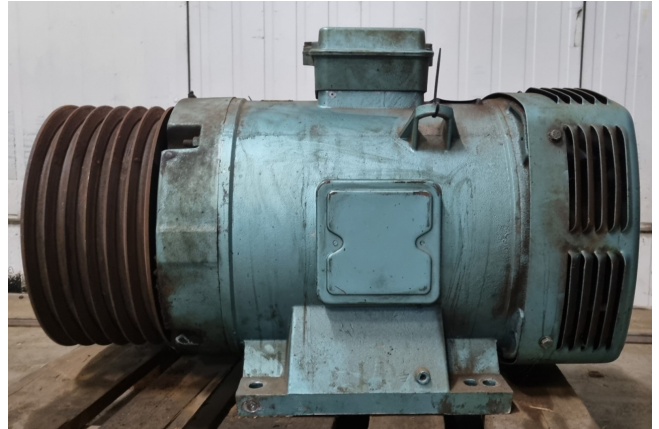

# Leroy Somer P 225 M-4

## Specifications

Brand	Leroy Somer
Type	P 225 M-4
kW	55
Rpm	1460
Size & Weight	830x500x580mm (LxWxH) - 240kg
50 Hz / 60 Hz	50hz 3ph

### Used Leroy Somer P 225 M-4

Used Leroy Somer P 225 M-4 electric motor with the following specifications:  
55kW - 1460 RPM - 50hz 3ph-  
Dimensions: 830x500x580mm (LxWxH)  
- 240kg

MOT ASYN		092	2089
N°	112077/03		
TYP	P 225 M-4	IP	235 50 Hz 3 ~
Kw	55	V	Δ380
RPM	1460	A	109
S	31	Id/in	5.1
CL	M 240 kg	Cd/Cn	2.3
°C	40 Alt	m	Cosφ .84
J rot.	kg/m²	dBA	η 91.5
CA. DE	6314 C3	ESSO	3800 h
CGA	6214 C3	UNI-REX N.3	30 g
NDE		GRAISSE/GREASE	
bee log Roulements		NFC 51111.79 CEI 34.1	
<b>PRESTIBLOC</b> 16015 Angoulême FRANCE			
<b>MOTEURS LEROY - SOMER</b>			